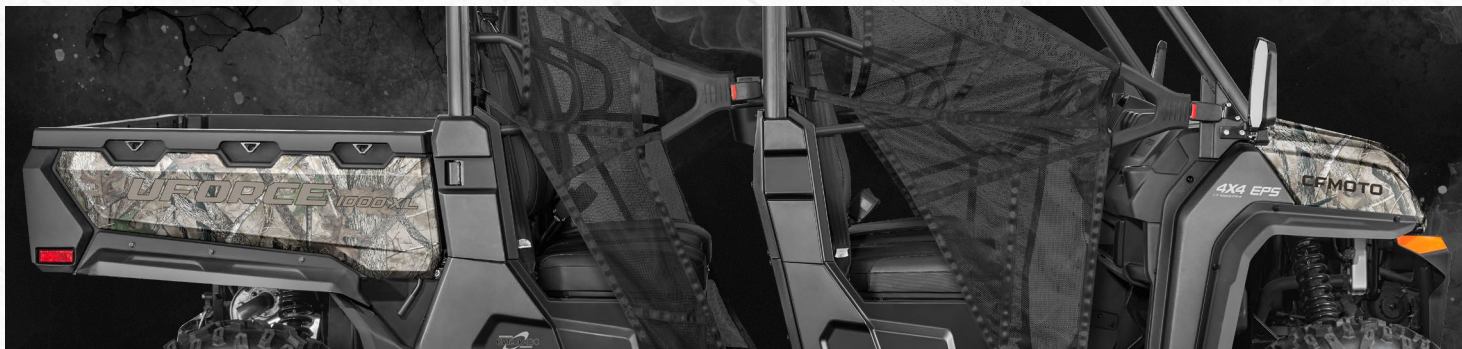

# **UFORCE 1000** **XL**

## UFORCE 1000 XL

### MOTOR

Tipo do Motor	963cc, bicilíndrico, 4 tempos
Sistema de Abastecimento	Injeção Eletrônica BOSCH
Transmissão	Automática CVT (P, N, R, H, L)
Tração	4x2 / 4x4 / 4x4 com Bloqueio
Potência	78 hp a 7.000 rpm